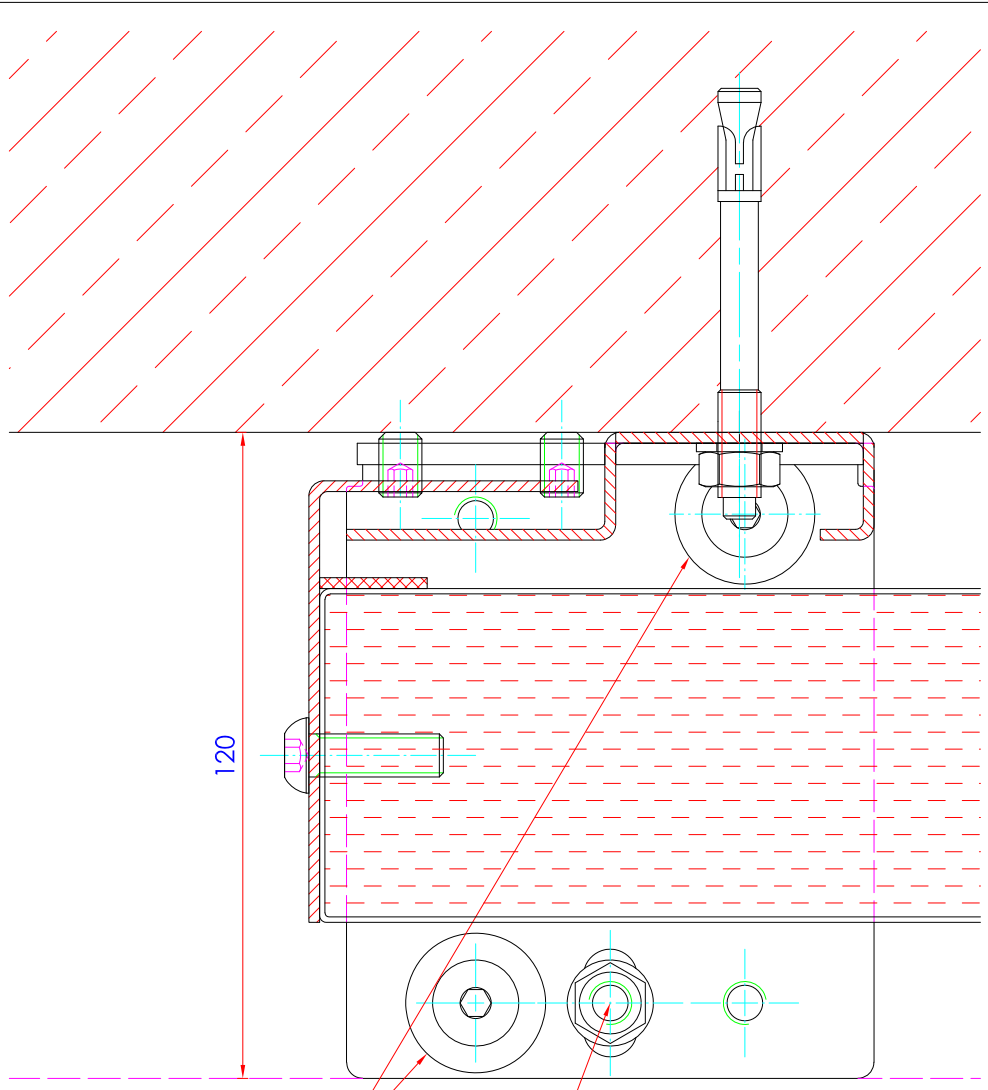

Kugellager
AußenØ 26mm

HILTI HSA

datum / zeichnungsnr. 26.06.09 / 03HK	oberfläche	material
bezeichnung Wandlabyrinthprofil EIZ 30		teilenummer
		toleranz DIN-ISO2768mk
EIZ Schweiz AG | Arbonerstrasse 43 | 8580 Amriswil T 071 410 00 30 | F 071 410 00 34 | M info@eiz.ch		massstab 1:1